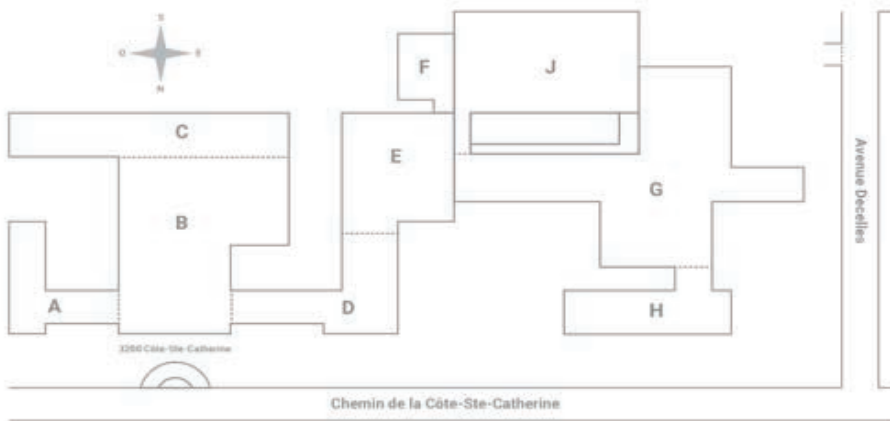

DEMANDE D'ADMISSION

brebeufadmission.omnivox.ca

Bloc A: Aile est du collège
Bloc B: Partie centrale du collège
Bloc C: Pavillon Vimont
Bloc D: Aile ouest du collège
Bloc E: Aile Section du gymnase et vie étudiante
Bloc F: Salle Jacques-Maurice

Bloc G: Pavillon Lalemarit
Bloc H: Aréna
Bloc J: Complexe sportif

10 RAISONS DE CHOISIR BRÉBEUF

1. Pour la qualité de la formation, tout simplement
2. Pour la préparation aux études universitaires
3. Pour l'accès aux facultés contingentées
4. Pour une vie étudiante chaleureuse
5. Pour les activités parascolaires et sportives
6. Pour son accessibilité
7. Pour les mesures d'aide
8. Pour améliorer sa maîtrise de l'anglais
9. Pour son environnement
10. Pour se créer un réseau d'amis pour la vie

Brébeuf

Collège Jean-de-Brébeuf
3200, chemin de la Côte-Sainte-Catherine, Montréal (Québec) H3T 1C1
brebeuf.qc.ca

PORTES OUVERTES COLLÉGIAL

Une visite en 30 points d'intérêt

**REPÉREZ-VOUS AU MOYEN DES FLÈCHES, DES AFFICHES
NUMÉROTÉES ET DES KIOSQUES D'INFORMATION.**